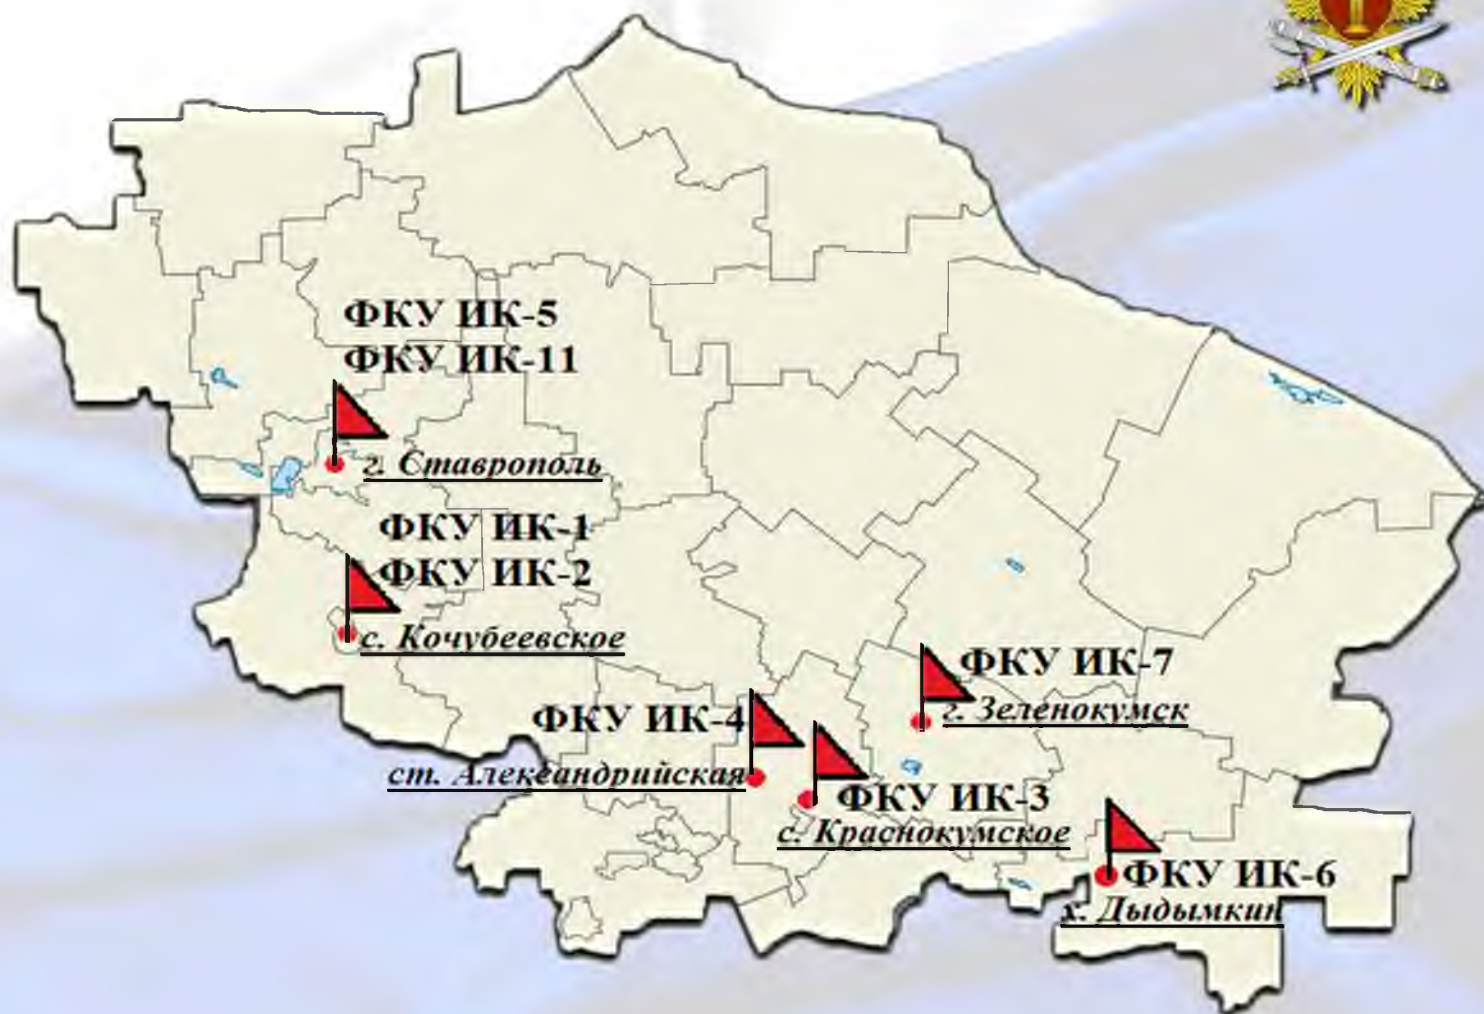

УФСИН России по Ставропольскому краю

Учреждение	Адрес	Специализация ЦТАО	Контактные телефоны, электронная почта
ФКУ ИК-1	Ставропольский край, Кочубеевский район, с. Кочубеевское ул. П/С Западный, зд.16	Металлопродукция, специальные изделия, швейные изделия, продукты питания	8(86550) 5-02-41 marketing-ik1sk@mail.ru
ФКУ ИК-2	Ставропольский край, Кочубеевский район, с. Кочубеевское, ул. Станционная, 11	Металлоизделия, продовольственные товары	8(86550) 2-00-70 kochuba2010@mail.ru
ФКУ ИК-3	Ставропольский край, Георгиевский район, с. Краснокумское, ул. Левобережная, 19	Швейная и трикотажная продукция, изделия металлообработки	8(87951) 4-51-82 ik3_snab@mail.ru
ФКУ ИК-4	Ставропольский край, Георгиевский район, ст. Александровская, ул. Грейдерная, 4	Продукты питания, изделия металлообработки,	8(87951) 75-2-11 omto.ik4@yandex.ru
ФКУ ИК-5	Ставропольский край, г. Ставрополь, пл. Воровского, 1	Обувная и швейная продукция, металлоизделия, продукция деревообработки	8(8652) 24-61-12 fgyik5stavropol1@mail.ru
ФКУ ИК-6	Ставропольский край, Курский район, х. Дыдымкин, ул. Тивилева, 2	Продукты питания, растениеводческая продукция, продукция животноводства	8(87964) 2-12-56 proizvodstvo.ik6@mail.ru
ФКУ ИК-7	Ставропольский край, Советский район, г. Зеленокумск, ул. Почтовая, 78	Швейная и трикотажная продукция, продовольственные товары	8(86552) 6-50-15 ufsini7@mail.ru
ФКУ ИК-11	Ставропольский край, г. Ставрополь, 44	Изделия металлообработки, швейные изделия, продукты питания	8(8652) 94-80-73 fkuik11@inbox.ru